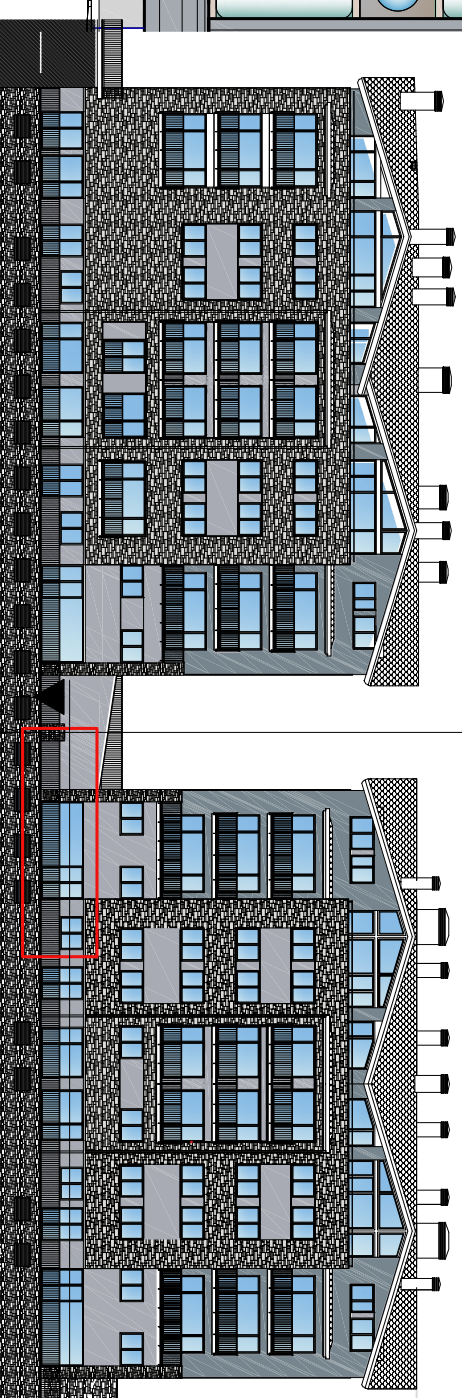

EDIFICI SERRA DE L'HONOR

AVINGUDA SANT ANTONI NUM 119 , CP AD400, LA MASSANA , PRINCIPAT D'ANDORRA

LANDER SLU

BLOC B - PLANTA SEMISOTERRANI PORTA A	
SUPERFICIE CONSTRUIDA	
HABITATGE	109,23 m ²
TERRASSA / JARDI	37,64 m ²
TOTAL	146,87 m ²

BLOCA

BLOC B

Planta Semisoterrani