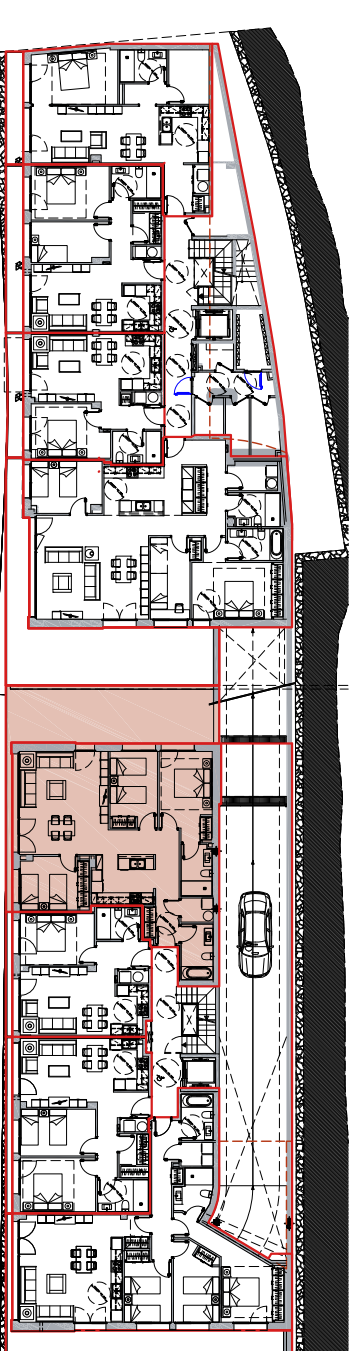

EDIFICI SERRA DE L'HONOR

AVINGUDA SANT ANTONI NUM 119 , CP AD400, LA MASSANA , PRINCIPAT D'ANDORRA

LANDER SLU

BLOC B - PLANTA SEMISOTERRANI PORTA A	
SUPERFICIE CONSTRUIDA	
HABITATGE	109,23 m ²
TERRASSA / JARDI	37,64 m ²
TOTAL	146,87 m ²

BLOCA

BLOC B

Planta Semisoterrani