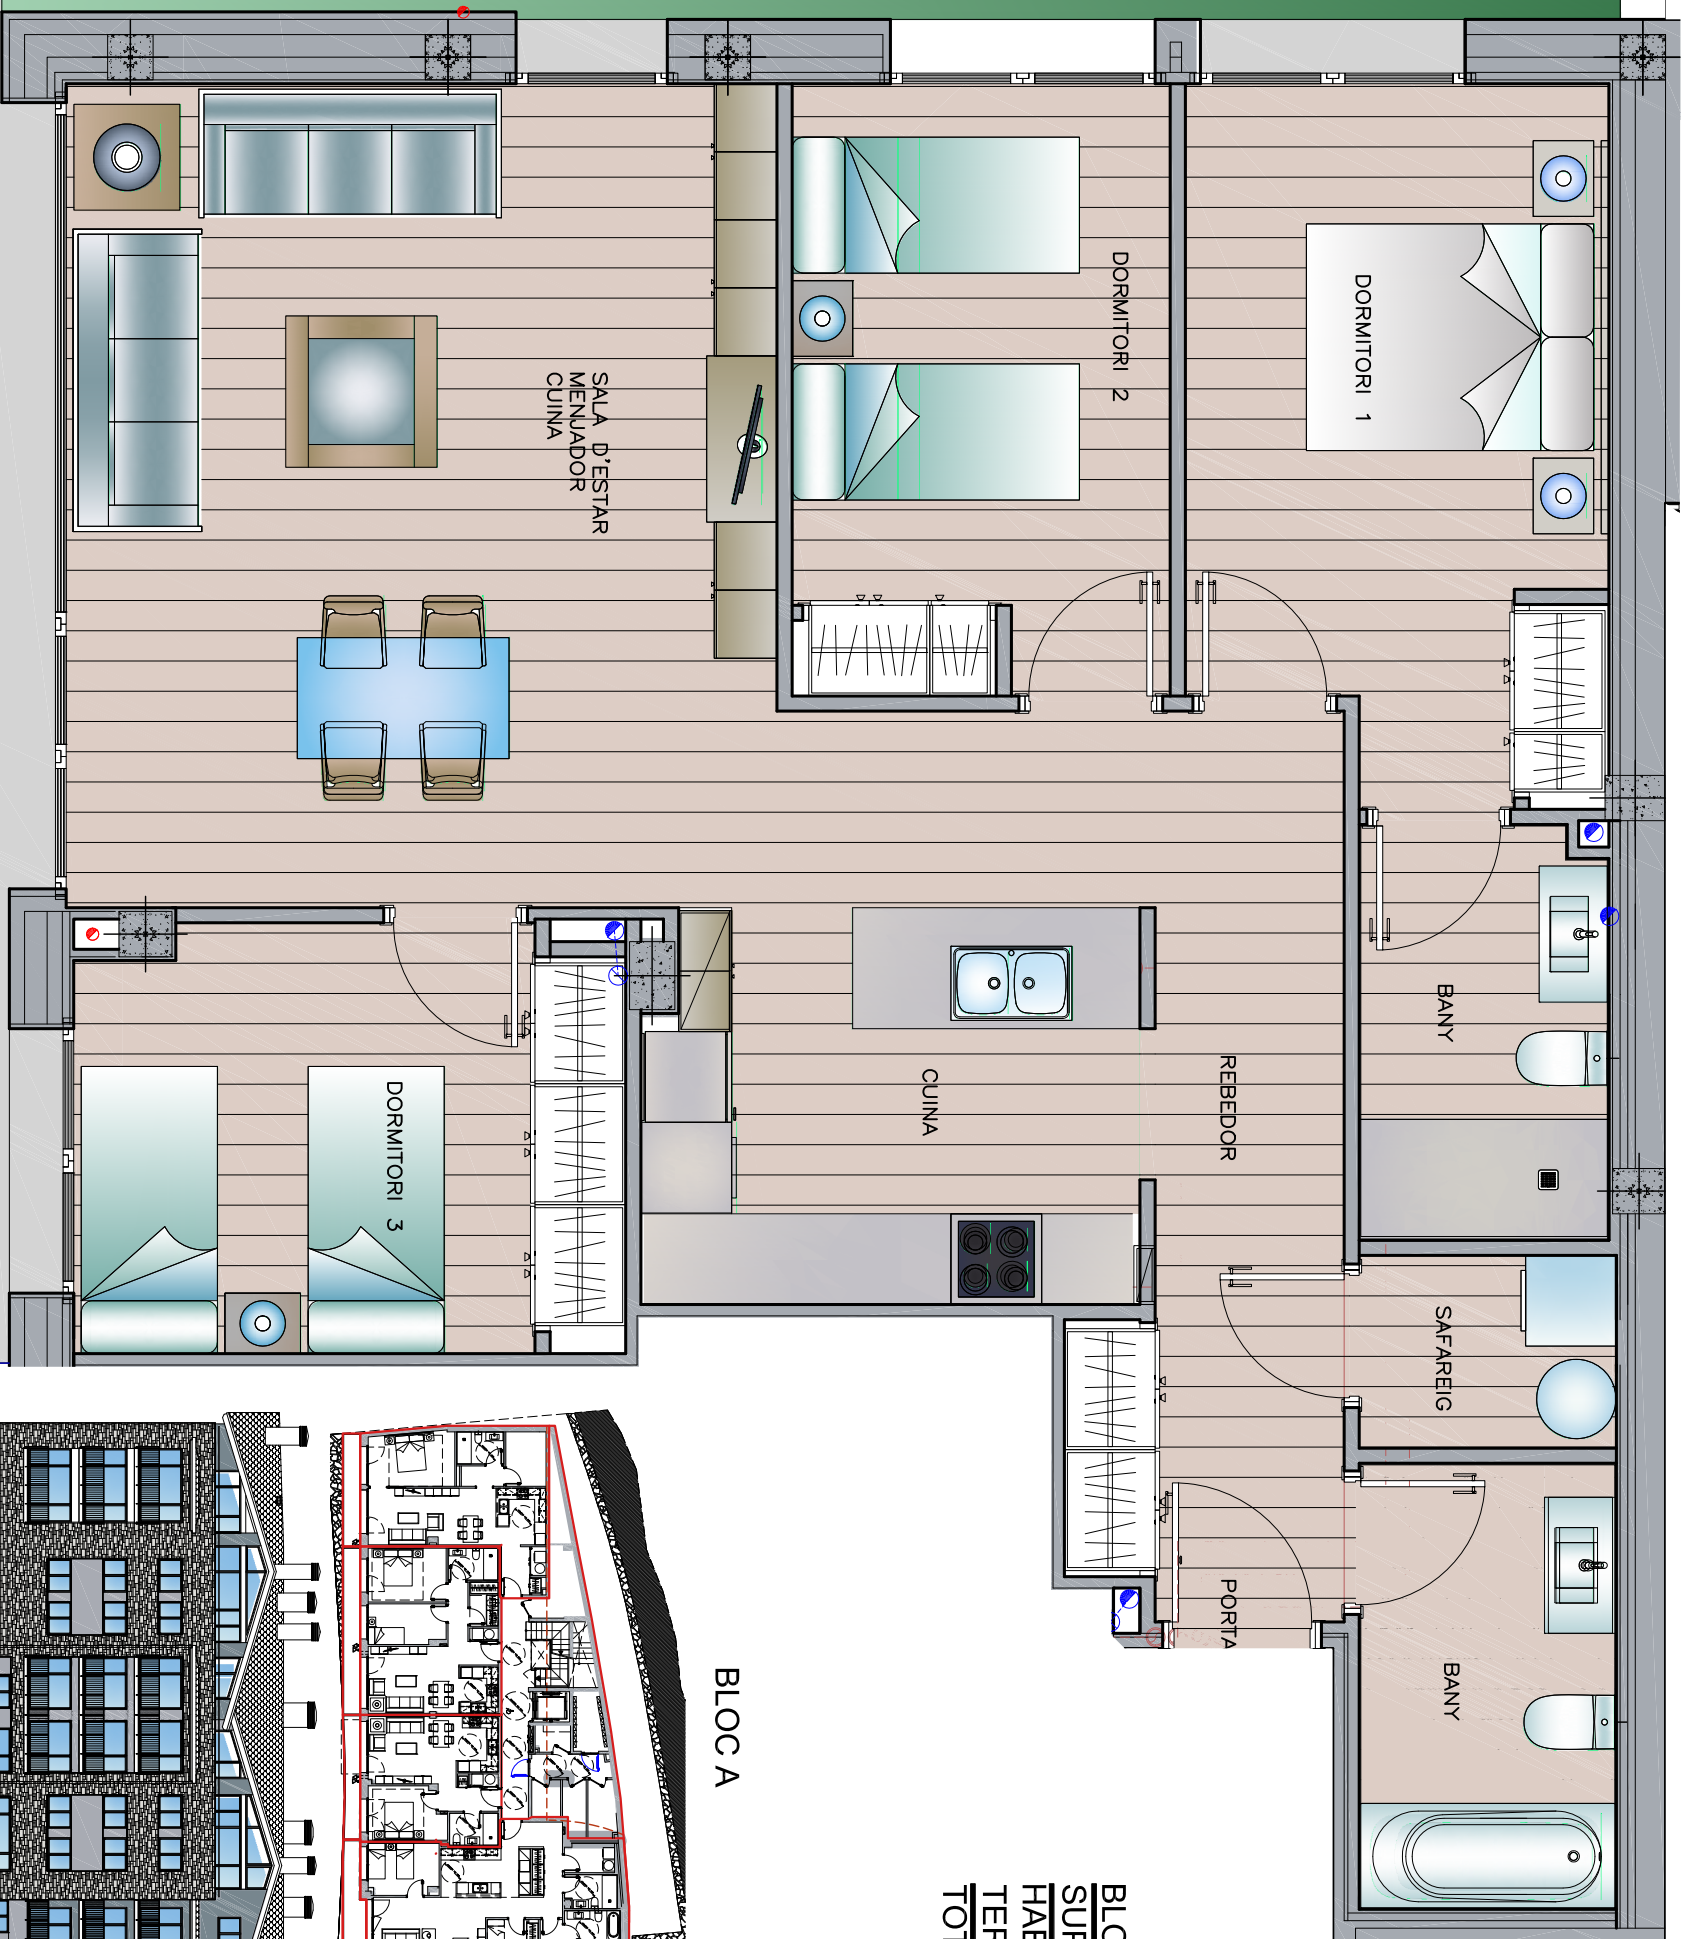

EDIFICI SERRA DE L'HONOR

AVINGUDA SANT ANTONI NUM 119 , CP AD400, LA MASSANA , PRINCIPAT D'ANDORRA

LANDER SLU

BLOC B - PLANTA SEMISOTERRANI PORTA A	
SUPERFICIE CONSTRUIDA	
HABITATGE	109,23 m ²
TERRASSA / JARDI	37,64 m ²
TOTAL	146,87 m ²

BLOCA

BLOC B

Planta Semisoterrani